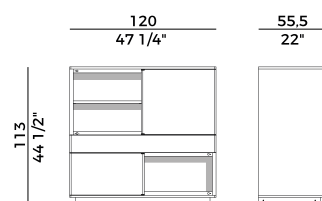

840/M
madia \ cabinet