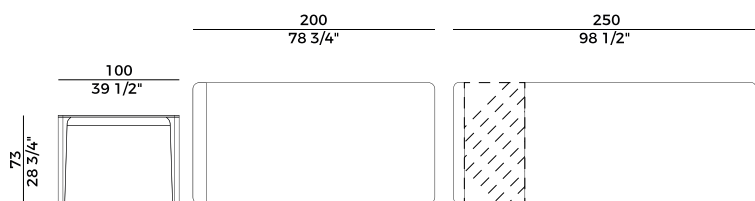

840/D
divano \ sofa

840/A
sgabello \ stool

840/A-GAS
sgabello \ stool

840/AP-GAS
sgabello \ stool

840/TR1
tavolo estensibile \ extendable table

840/M
madia \ cabinet

Blossom, 840/P
poltrona \ *armchair*

Blossom è una collezione di sedute, tavoli e contenitori con struttura in frassino e dalle forme archetipiche, che si caratterizza per un utilizzo dosato di dettagli. Se divano, sedia, poltrona e sgabello si distinguono per le increspature che impreziosiscono l'imbottitura rivestita in tessuto o pelle, il tavolo rivela, nella semplicità del disegno, attente lavorazioni artigianali. La madia, dal disegno rigoroso, presenta quattro vani e due ante battenti poste al centro e apribili verso destra o sinistra a 180°, lasciando a giorno due vani a scelta.