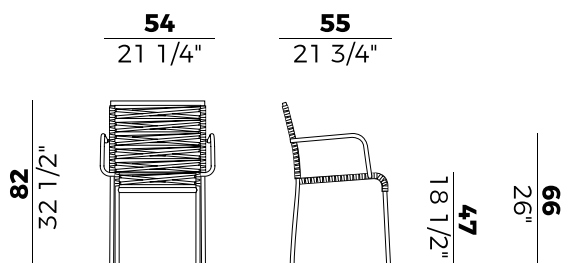

Informazioni tecniche \ *Technical information*

Descrizione tecnica \ *Technical description*

Poltrona impilabile nelle versioni indoor e outdoor.
Struttura in tubo di metallo o in acciaio inox.
Disponibile con intrecci in fettuccia nautica.
Finiture di collezione.

*Stackable armchair for indoor and outdoor.
Frame in metal tube or in stainless steel.
Available in nautical ribbon weaving.
Finishes as per collection.*

Dimensioni \ *Dimensions*

STACKABILITY

×4

PACKAGING

2 × crt = m³ 0.41

gross weight - Kg 15.5