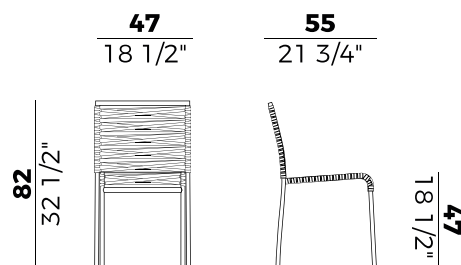

Informazioni tecniche \ *Technical information*

Descrizione tecnica \ *Technical description*

Sedia impilabile nelle versioni indoor e outdoor.
Struttura in tubo di metallo o in acciaio inox.
Disponibile con intrecci in fettuccia nautica.
Finiture di collezione.

*Stackable chair for indoor and outdoor.
Frame in metal tube or in stainless steel.
Available in nautical ribbon weaving.
Finishes as per collection.*

Dimensioni \ *Dimensions*

STACKABILITY

×6

PACKAGING

4 x crt = m³ 0.41

gross weight - Kg 25