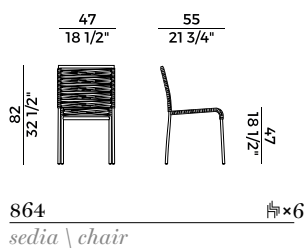

### Fettuccia nautica \ *Nautical ribbon*

F9  
Canapa \  
Hemp

D4  
Antracite \  
Anthracite

D5  
Blue Navy \  
Blue Navy

Collezione Aria \  
Aria collection

Sedia e poltrona impilabili e sgabello  
nelle versioni indoor e outdoor.  
Struttura in tubo di metallo o in  
acciaio inox.  
Disponibile con intrecci in fettuc-  
cia nautica.  
Finiture di collezione.

*Stackable chair and armchair, and  
stool for indoor and outdoor.  
Frame in metal tube or in stain-  
less steel.  
Available in nautical ribbon weaving.  
Finishes as per collection.*

design — Enrico Franzolini