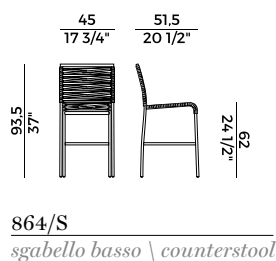

Collezione Aria \
Aria collection

Sedia e poltrona impilabili e sgabello
nelle versioni indoor e outdoor.
Struttura in tubo di metallo o in
acciaio inox.
Disponibile con intrecci in fettuc-
cia nautica.
Finiture di collezione.

*Stackable chair and armchair, and
stool for indoor and outdoor.
Frame in metal tube or in stain-
less steel.
Available in nautical ribbon weaving.
Finishes as per collection.*