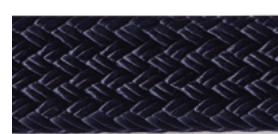

### Finiture intreccio \

*Weaving finishes*

### Fettuccia nautica \ *Nautical ribbon*

F9  
Canapa \  
Hemp

D4  
Antracite \  
Anthracite

D5  
Blue Navy \  
Blue Navy

Collezione Aria \  
Aria collection

Sedia e poltrona impilabili e sgabello  
nelle versioni indoor e outdoor.  
Struttura in tubo di metallo o in  
acciaio inox.  
Disponibile con intrecci in fettuc-  
cia nautica.  
Finiture di collezione.