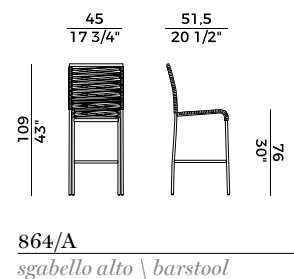

Collezione Aria \
Aria collection

Sedia e poltrona impilabili e sgabello
nelle versioni indoor e outdoor.
Struttura in tubo di metallo o in
acciaio inox.
Disponibile con intrecci in fettuc-
cia nautica.
Finiture di collezione.

*Stackable chair and armchair, and
stool for indoor and outdoor.
Frame in metal tube or in stain-
less steel.
Available in nautical ribbon weaving.
Finishes as per collection.*