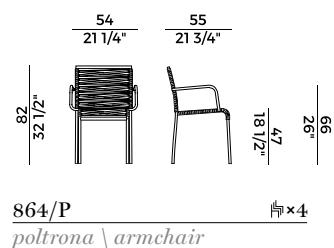

### Fettuccia nautica \ *Nautical ribbon*

F9  
Canapa \  
Hemp

D4  
Antracite \  
Anthracite

D5  
Blue Navy \  
Blue Navy

Collezione Aria \  
Aria collection

Sedia e poltrona impilabili e sgabello  
nelle versioni indoor e outdoor.  
Struttura in tubo di metallo o in  
acciaio inox.  
Disponibile con intrecci in fettuc-  
cia nautica.  
Finiture di collezione.

*Stackable chair and armchair, and  
stool for indoor and outdoor.  
Frame in metal tube or in stain-  
less steel.  
Available in nautical ribbon weaving.  
Finishes as per collection.*

design — Enrico Franzolini