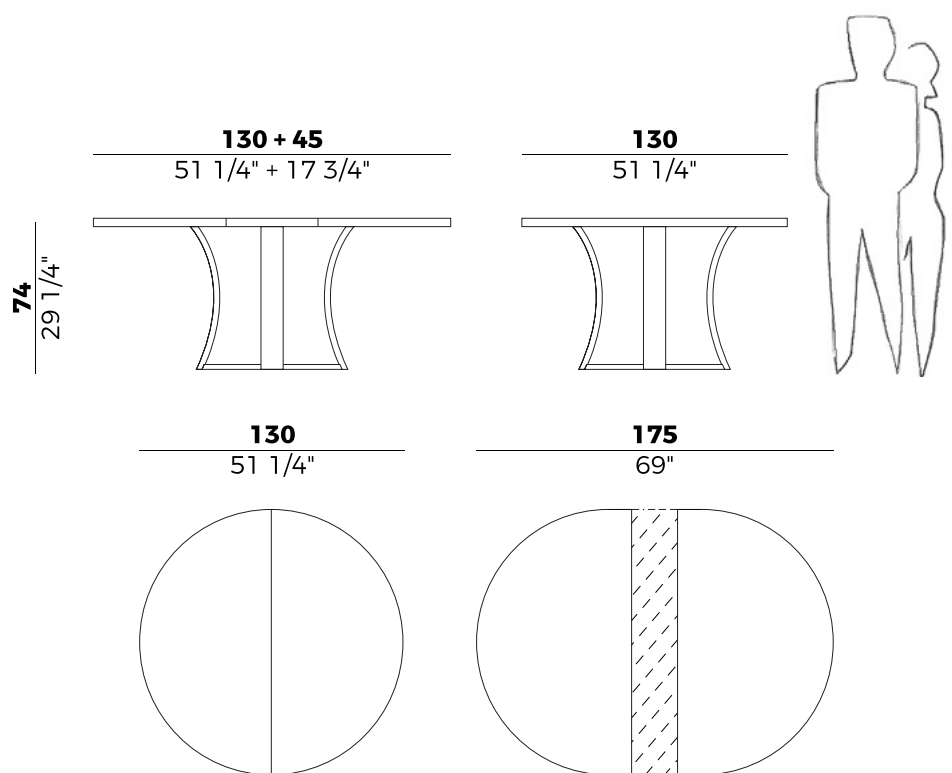

Informazioni tecniche \ *Technical information*

Descrizione tecnica \ *Technical description*

Tavolo estensibile con struttura in frassino e anello di protezione in metallo rutenio. Piano tondo in frassino. Finiture e rivestimenti di collezione.

Extendable table with ash frame and ruthenium feet protection on the base. Round top in ash. Finishes and covers as per collection.

Dimensioni \ *Dimensions*

PACKAGING

3 x crt = m³ 0.40

gross weight - Kg 80