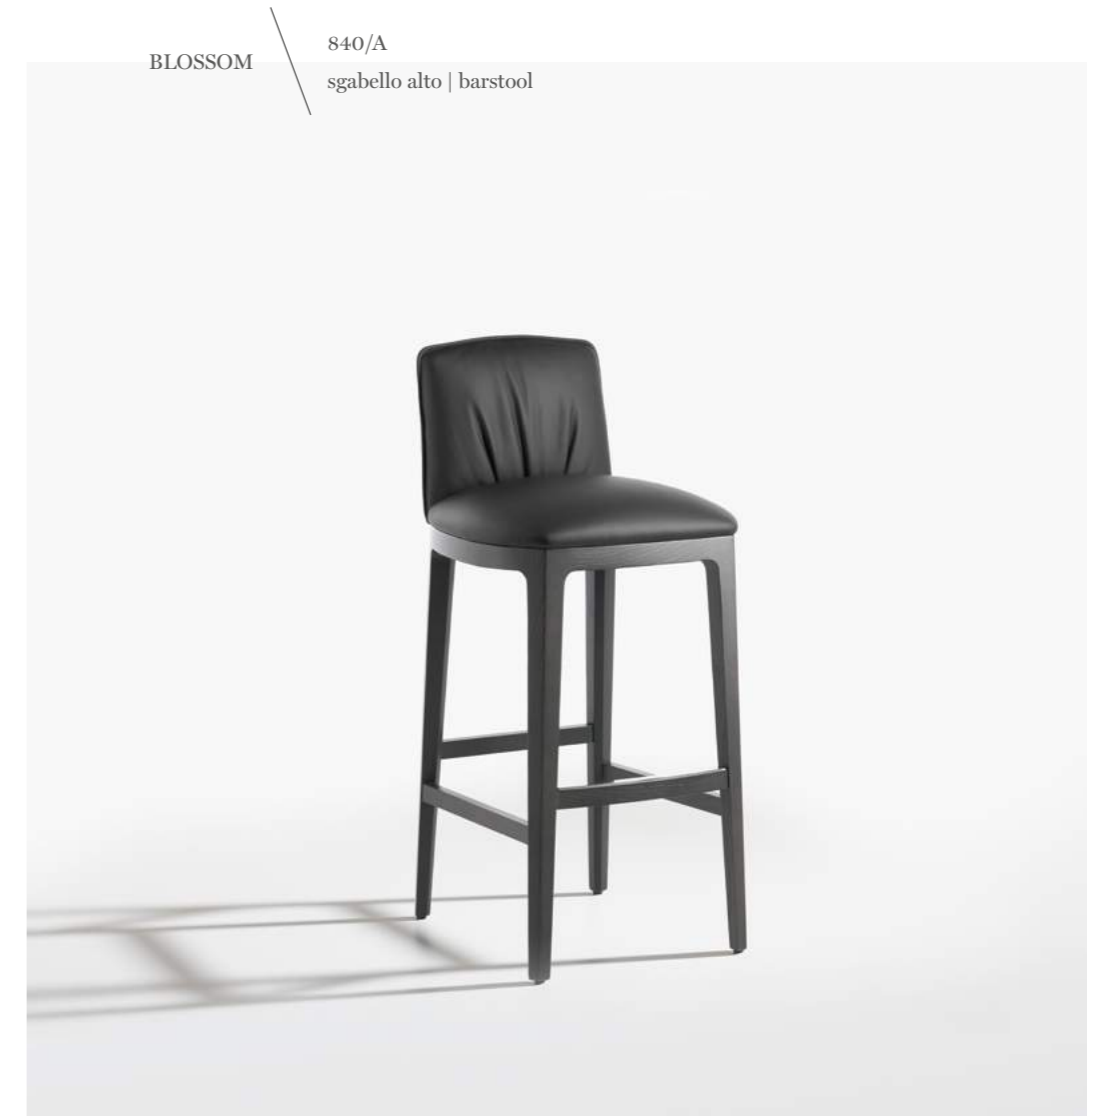

# Blossom

Blossom è una collezione di sedute, tavoli e contenitori con struttura in frassino e dalle forme archetipiche, che si caratterizza per un utilizzo dosato di dettagli. Se divano, sedia, poltrona e sgabello si distinguono per le increspature che impreziosiscono l'imbottitura rivestita in tessuto o pelle, il tavolo rivela, nella semplicità del disegno, attente lavorazioni artigianali. La madia, dal disegno rigoroso, presenta quattro vani e due ante battenti poste al centro e apribili verso destra o sinistra a 180°, lasciando a giorno due vani a scelta.

*Blossom is a collection of chairs, tables and cabinets with ash frame and archetypal shapes characterised by a subtle use of details. If the sofa, chair, armchair and stool are distinguished by the pleats that embellish the upholstery covered in fabric or leather, the table reveals true craftsmanship in the simplicity of the design. The sideboard, with its rigorous design, has four compartments and two doors at the centre that can be opened at 180° to the right or to the left, leaving two compartments open.*

096

BLOSSOM / 840/AP-GAS  
840/A-GAS  
sgabelli | stools

BLOSSOM / 840/A-GAS  
840/AP-GAS  
sgabelli | stools

BLOSSOM / 840/A  
sgabello alto | barstool

097

098

099

BLOSSOM