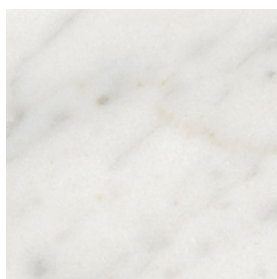

Metallo \ *Metal*

Verniciato Antracite Goffrato \
Anthracite Embossed Lacquered

Verniciato Aval Goffrato \
Aval Embossed Lacquered

Verniciato Oro \
Gold Lacquered

Ottone Brunito \
Bronzed Brass

Corten \
Corten

Finiture \ *Finishes*

Finiture piano \

Top finishes

Vetro \ *Glass*

Vetro float trasparente \
Transparent float glass

Marmo \ *Marble*

Bianco Carrara Opaco \
Matt White Carrara

Bianco Carrara Lucido \
Glossy White Carrara

Dark Emperador \
Dark Emperador

Sahara Noir \
Sahara Noir

Iron Silver \
Iron Silver

**Collezione Bon Bon **
Bon Bon collection

Famiglia di tavoli e tavolini con base in metallo.

Tavoli con base tonda disponibili con piano tondo o ovale in marmo o vetro temperato.