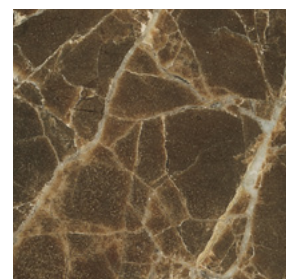

Metallo \ *Metal*

Verniciato Antracite Goffrato \
Anthracite Embossed Lacquered

Verniciato Aval Goffrato \
Aval Embossed Lacquered

Verniciato Oro \
Gold Lacquered

Ottone Brunito \
Bronzed Brass

Corten \
Corten

Finiture \ *Finishes*

Finiture piano \

Top finishes

Vetro \ *Glass*

Vetro float trasparente \
Transparent float glass

Marmo \ *Marble*

Bianco Carrara Opaco \
Matt White Carrara

Bianco Carrara Lucido \
Glossy White Carrara

Dark Emperador \
Dark Emperador

Sahara Noir \
Sahara Noir

Iron Silver \
Iron Silver

**Collezione Bon Bon **
Bon Bon collection

Famiglia di tavoli e tavolini con base in metallo.

Tavoli con base tonda disponibili con piano tondo o ovale in marmo o vetro temperato.