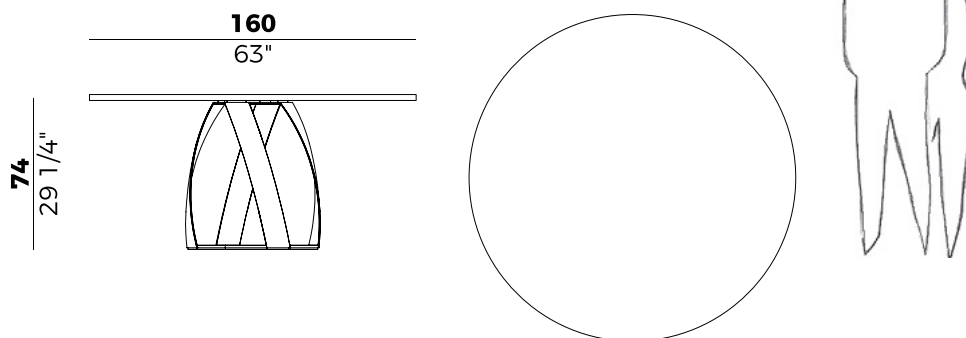

Bon Bon, 770/TC
tavolo \ table

Il disegno a fasce intrecciate delle gambe in metallo caratterizza la famiglia di tavoli e tavolini Bon Bon. A scelta, l'essenziale piano è proposto in vetro o in una preziosa gamma di marmi. All'insegna della versatilità, la base del tavolo può essere modulata a seconda delle dimensioni del piano disponibile nelle versioni tonda e rettangolare.

The interwoven design of the metal legs characterizes the Bon Bon family of tables and coffee tables. Optionally, the top is proposed in glass or in a refined range of marble. In terms of versatility, the base of the table can be modulated according to the size of the top, which is available either in the round and rectangular version.

Dimensioni \ *Dimensions*

PACKAGING

glass - 2 crt = m³ 0.60

marble - 2 crt = m³ 3.00

gross weight glass - Kg 105

gross weight marble - Kg 240

Finiture \ *Finishes*

Finiture base \ *Base finishes*