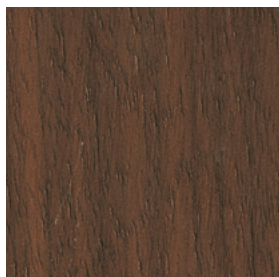

Metallo \ *Metal*

Verniciato Antracite Goffrato \
Anthracite Embossed Lacquered

Verniciato Aval Goffrato \
Aval Embossed Lacquered

Verniciato Oro \
Gold Lacquered

Ottone Brunito \
Bronzed Brass

Corten \
Corten

Finiture piano \

Top finishes

Noce Canaletto \ *Canaletto Walnut*

ES
Noce Canaletto Opaco \
Matt Canaletto Walnut

DS
Noce Canaletto Lucido \
Glossy Canaletto Walnut

Finiture \ *Finishes*

Finiture piano \

Top finishes