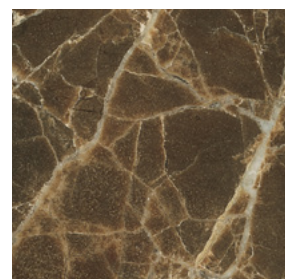

Metallo \ *Metal*

Verniciato Antracite Goffrato \
Anthracite Embossed Lacquered

Verniciato Aval Goffrato \
Aval Embossed Lacquered

Verniciato Oro \
Gold Lacquered

Ottone Brunito \
Bronzed Brass

Corten \
Corten

Finiture piano \

Top finishes

Noce Canaletto \ *Canaletto Walnut*

ES
Noce Canaletto Opaco \
Matt Canaletto Walnut

DS
Noce Canaletto Lucido \
Glossy Canaletto Walnut

Finiture \ *Finishes*

Finiture piano \

Top finishes

Vetro \ *Glass*

Vetro bronzo \
Bronzed glass

Marmo \ *Marble*

Bianco Carrara Opaco \
Matt White Carrara

Bianco Carrara Lucido \
Glossy White Carrara

Dark Emperador \
Dark Emperador

Sahara Noir \
Sahara Noir