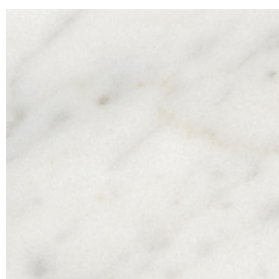

Metallo \ *Metal*

Verniciato Antracite Goffrato \
Anthracite Embossed Lacquered

Verniciato Aval Goffrato \
Aval Embossed Lacquered

Verniciato Oro \
Gold Lacquered

Ottone Brunito \
Bronzed Brass

Corten \
Corten

Finiture piano \

Top finishes

Noce Canaletto \ *Canaletto Walnut*

ES
Noce Canaletto Opaco \
Matt Canaletto Walnut

DS
Noce Canaletto Lucido \
Glossy Canaletto Walnut

Finiture \ *Finishes*

Finiture piano \

Top finishes

Vetro \ *Glass*

Vetro bronzo \
Bronzed glass

Marmo \ *Marble*

Bianco Carrara Opaco \
Matt White Carrara

Bianco Carrara Lucido \
Glossy White Carrara

Dark Emperador \
Dark Emperador

Sahara Noir \
Sahara Noir