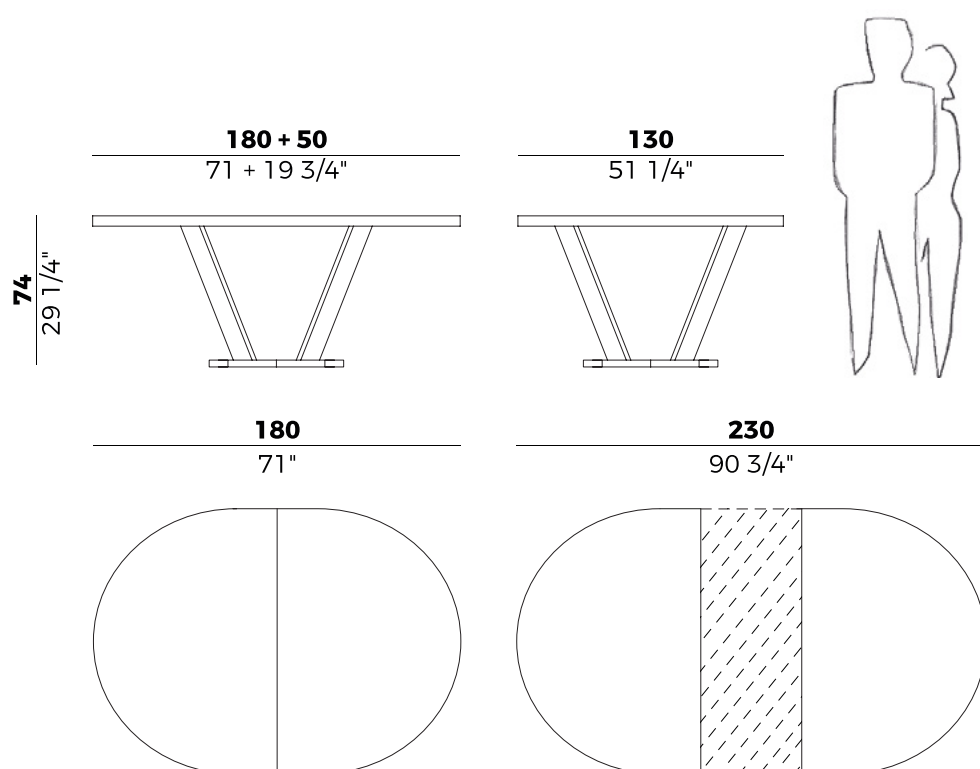

Tavolo chiuso

Tavolo allungato

**Aura, 830/TO1**  
**tavolo \ table**

Il tavolo Aura si sviluppa a partire da un basamento in rovere a forma di croce, che ne costituisce l'elemento distintivo, abbinato ad un essenziale piano tondo o ovale della stessa essenza, per una proposta dall'estetica semplice, ma incisiva. Ad arricchire il progetto, si presenta il luminoso profilo in alluminio satinato che delinea la base.

*The Aura table develops from a cross shape oak base, which is its distinctive element, combined with an essential round or oval top in the same wood, giving it a simple yet incisive look. The bright satin aluminium profile outlining the base gives to the table its special final touch.*

### Descrizione tecnica \ *Technical description*

Tavolo ovale estensibile con struttura in rovere e dettagli in alluminio satinato. Piano in legno rovere. Finiture di collezione.

*Extendable oval table with oak frame and satin aluminium details. Oak wood top. Finishes as per collection.*

### Dimensioni \ *Dimensions*