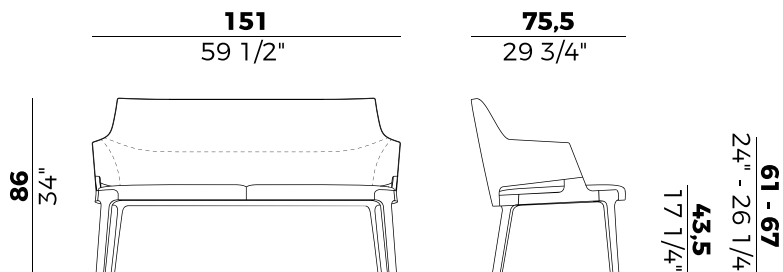

Informazioni tecniche \ *Technical information*

Descrizione tecnica \ *Technical description*

Divano imbottito con schienale alto, con struttura in frassino o in noce canaletto.
Finiture e rivestimenti di collezione.
Prodotto disponibile in versione bimatrica.

*Upholstered sofa with high back, with ashwood or walnut frame.
Finishes and covers as per collection.
Product available in bimaterial version.*

Dimensioni \ *Dimensions*

Consumi stoffe \ *Fabric and leather requirements*

	FABRIC AND LEATHER REQUIREMENTS			FABRIC AND LEATHER REQUIREMENTS	
	x1	x2		x1	x2
H 140	ml 4,10	ml 8,20	H 140	yd 4.50	yd 9.00
H 130	ml 4,10	ml 8,20	H 130	yd 4.50	yd 9.00
LEATHER	m² 8,50		LEATHER	ft² 90	

PACKAGING	
1 x crt = m³	1.30
gross weight - Kg 44,2