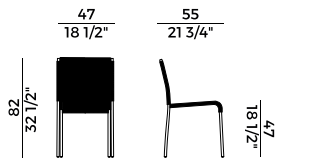

Collezione Agra \
Agra collection

Collezione di sedute, lounge e lettino nelle versioni indoor e outdoor.

Sedia e poltroncina impilabile e sgabello con struttura in tubo di metallo o in acciaio inox.

Disponibile con intrecci in cordino sintetico, grezzo, in pvc o nella versione con schienale e seduta rivestite in cuoietto. Poltrona lounge impilabile e poggiatesta con struttura in tubo di metallo o in acciaio inox. Disponibile con intrecci in cordino sintetico, grezzo o in pvc.

Lettino reclinabile con struttura in acciaio inox. Disponibile con intrecci in cordino pvc.

Finiture e rivestimenti di collezione.

Collection of seats, lounge armchair and sun lounger for indoor and outdoor.

Stackable chair and armchair, and stool with metal tube or stainless steel frame.

Available in synthetic, raw or PVC rope weaving or with backrest and seat covered in hide leather. Stackable lounge armchair and footrest with metal tube or stainless steel frame. Available in synthetic, raw or PVC rope weaving.

Reclining sun lounger with stainless steel frame. Available in PVC rope weaving.

Finishes and covers as per collection.

688/XXL sedia \ chair $\times 6$