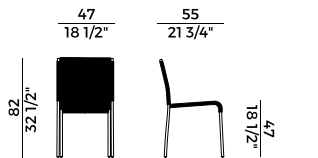

Collezione Agra \
Agra collection

Collezione di sedute, lounge e lettino nelle versioni indoor e outdoor.

Sedia e poltroncina impilabile e sgabello con struttura in tubo di metallo o in acciaio inox.

Disponibile con intrecci in cordino sintetico, grezzo, in pvc o nella versione con schienale e seduta rivestite in cuoietto. Poltrona lounge impilabile e poggiatesta con struttura in tubo di metallo o in acciaio inox. Disponibile con intrecci in cordino sintetico, grezzo o in pvc.

Lettingo reclinabile con struttura in acciaio inox. Disponibile con intrecci in cordino pvc.

Finiture e rivestimenti di collezione.

Collection of seats, lounge armchair and sun lounger for indoor and outdoor.

Stackable chair and armchair, and stool with metal tube or stainless steel frame.

Available in synthetic, raw or PVC rope weaving or with backrest and seat covered in hide leather. Stackable lounge armchair and footrest with metal tube or stainless steel frame. Available in synthetic, raw or PVC rope weaving.

Reclining sun lounger with stainless steel frame. Available in PVC rope weaving.

Finishes and covers as per collection.

688/XXL sedia \ chair $\times 6$