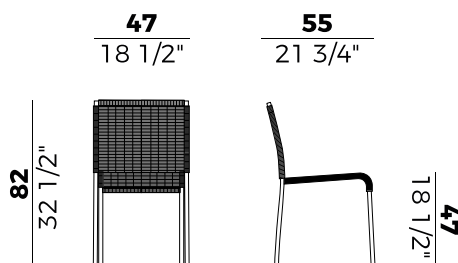

Informazioni tecniche \ *Technical information*

Descrizione tecnica \ *Technical description*

Sedia impilabile con struttura in tubo di metallo o in acciaio inox.
Disponibile con intrecci in cordino sintetico, grezzo, in pvc.
Finiture e rivestimenti di collezione.

*Stackable chair with metal tube or stainless steel frame.
Available in synthetic, raw or PVC rope weaving.
Finishes and covers as per collection.*

Dimensioni \ *Dimensions*

STACKABILITY

×6

PACKAGING

4 x crt = m³ 0.41