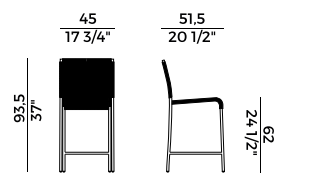

688/LP lounge \ lounge armchair

688/PP pouf \ pouf

688/S sgabello basso \ counterstool

688/SC sgabello basso \ counterstool

688/A sgabello alto \ barstool

688/AC sgabello alto \ barstool

688/D-RECL lettino \ sun lounger