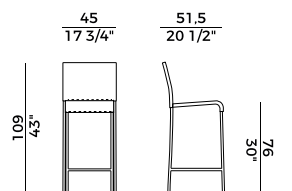

688/LP lounge \ lounge armchair

688/PP pouf \ pouf

688/S sgabello basso \ counterstool

688/SC sgabello basso \ counterstool

688/A sgabello alto \ barstool

688/AC sgabello alto \ barstool

688/D-RECL lettino \ sun lounger