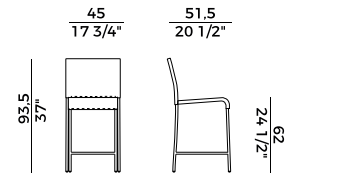

688/LP lounge \ lounge armchair

688/PP pouf \ pouf

688/S sgabello basso \ counterstool

688/SC sgabello basso \ counterstool

688/A sgabello alto \ barstool

688/AC sgabello alto \ barstool

688/D-RECL lettino \ sun lounger