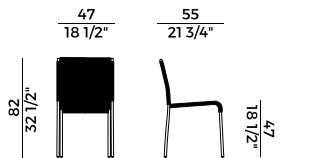

Collezione Agra \
Agra collection

Collezione di sedute, lounge e lettino nelle versioni indoor e outdoor.

Sedia e poltroncina impilabile e sgabello con struttura in tubo di metallo o in acciaio inox.

Disponibile con intrecci in cordino sintetico, grezzo, in pvc o nella versione con schienale e seduta rivestite in cuoietto. Poltrona lounge impilabile e poggiatesta con struttura in tubo di metallo o in acciaio inox. Disponibile con intrecci in cordino sintetico, grezzo o in pvc.

Letto reclinabile con struttura in acciaio inox. Disponibile con intrecci in cordino pvc.

Finiture e rivestimenti di collezione.

Collection of seats, lounge armchair and sun lounger for indoor and outdoor.

Stackable chair and armchair, and stool with metal tube or stainless steel frame.

Available in synthetic, raw or PVC rope weaving or with backrest and seat covered in hide leather. Stackable lounge armchair and footrest with metal tube or stainless steel frame. Available in synthetic, raw or PVC rope weaving.

Reclining sun lounger with stainless steel frame. Available in PVC rope weaving.

Finishes and covers as per collection.

688/XXL sedia \ chair 6