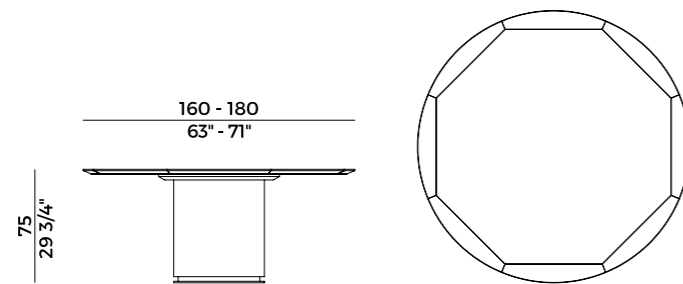

883/T
tavolo \ table (Piano in legno \ Wooden top)