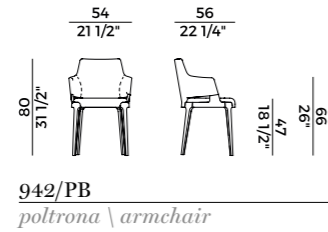

DESIGN
MARIO FERRARINI

poltrona | armchair

Velis

Poltroncina con seduta e schienale imbottiti in poliuretano espanso ignifugo e rivestita in cuoietto con struttura in frassino o in noce Canaletto. Finiture e rivestimenti di collezione.

Armchair with seat and back padded in fire retardant polyurethane foam, covered in hide leather with ash wood or Canaletto walnut frame. Finishes and covers as per collection.

Velis \ Poltrona, armchair