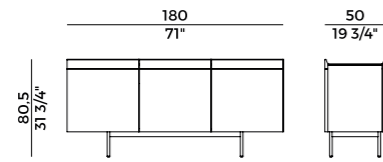

DESIGN
GABRIELE E OSCAR BURATTI

credenza | sideboard

Avant

In aggiunta alla credenza a quattro ante, credenza a tre ante. Cassa in frassino o noce Canaletto. Bordo superiore delle ante e della schiena in legno massello di frassino o noce Canaletto. Top in marmo, vetro retroverniciato nero, frassino o noce. Base in ottone brunito.

In addition to the four doors sideboard, a new one with three doors. Ash wood or Canaletto walnut case. Upper edge of the doors and back in solid ash wood or Canaletto walnut. Top in marble, black back-painted glass, ash or Canaletto walnut. Base in burnished brass.

884/MB1-180
credenza \ sideboard