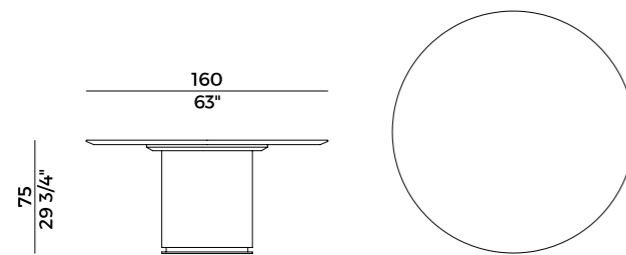

DESIGN
GABRIELE E OSCAR BURATTI

tavolo | table

Otab

Tavolo tondo con base cilindrica in noce Canaletto e dettaglio in ottone brunito. Disponibile anche nella sua versione in frassino. Piano in frassino o noce Canaletto con bordi massellati o marmo (solo per la versione Ø 160 cm).

Round table with cylindrical base in Canaletto walnut and detail in burnished brass. Available in ashwood. Top in ash or Canaletto walnut with solid wood edges or marble (only for the Ø 160 cm version).

883/T
tavolo \ table (Piano in marmo \ Marble top)