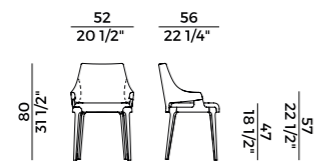

DESIGN
MARIO FERRARINI

sedia | chair
poltrone | armchairs

Velis

Sedia e poltroncine con schienale alto imbottita in poliuretano espanso ignifugo con struttura in frassino o in noce Canaletto. Collezione disponibile in tre differenti altezze. Finiture e rivestimenti di collezione.

Chair and armchairs with high backrest, seat and back padded in fire retardant polyurethane foam. Ash wood or Canaletto walnut frame. armchairs available in three different heights. Finishes and covers as per collection.

942
sedia \ chair