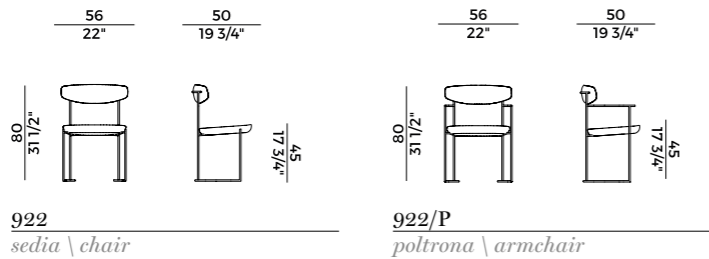

DESIGN
M+V

sedia | chair
poltrona | armchair

Keel

Sedia e poltroncina sfoderabile, per utilizzo indoor e outdoor, con struttura in tondino di metallo verniciato, schienale in massello di Iroko e seduta imbottita in poliuretano espanso. Finiture e rivestimenti di collezione.

Chair and armchair with removable cover, structure in embossed metal rod, backrest in Iroko and seat padded in polyurethane foam, for indoor and outdoor use. Finishes and covers as per collection.

Keel \ Sedia, *chair*
Poltrona, *armchair*