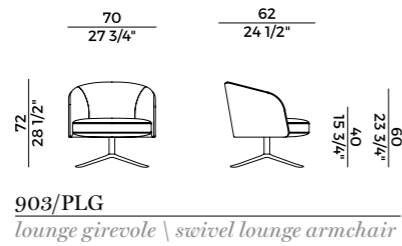

DESIGN
GABRIELE E OSCAR BURATTI

lounge girevole | swivel lounge armchair

Léna

Poltrona lounge imbottita in poliuretano espanso ignifugo con base centrale girevole a quattro razze in alluminio verniciato nero o antracite goffrato. Rivestimenti di collezione.

Lounge armchair padded in fire retardant polyurethane foam with four-star swivel central base, in embossed black or anthracite painted aluminum. Covers as per collection.

Léna \ lounge girevole, *swivel lounge armchair*