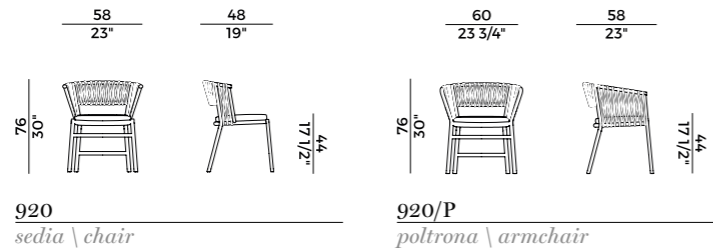

DESIGN
FEDERICA BIASI

sedia | chair
poltrona | armchair

Mali

Sedia e poltroncina per utilizzo outdoor, con struttura in legno massello di Iroko. Seduta imbottita in poliuretano espanso e schienale intrecciato con fettuccia "Fly". Finiture e rivestimenti di collezione.

Chair and armchair, for outdoor use, with Iroko solid wood frame. Seat padded in polyurethane foam. Backrest woven with "Fly" ribbon. Finishes and covers as per collection.

Mali \ Sedia, *chair*
Poltrona, *armchair*