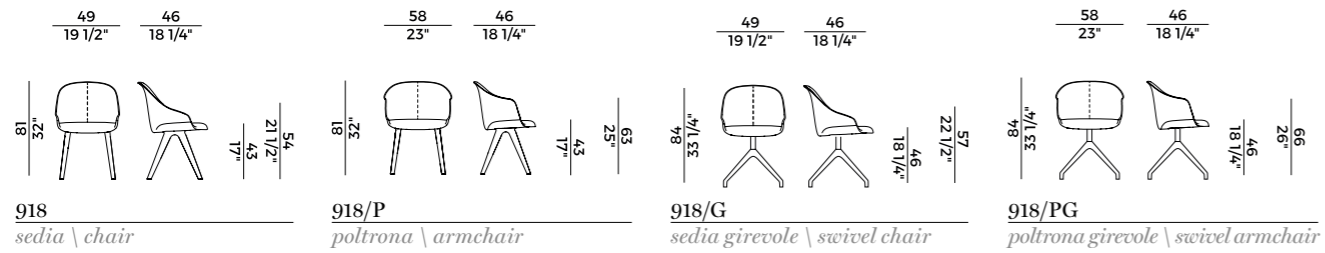

DESIGN
MARIO FERRARINI

sedia | chair
sedia girevole | swivel chair
poltrona | armchair
poltrona girevole | swivel armchair

Lyz

Sedia e poltroncina con seduta e schienale imbottiti in poliuretano espanso ignifugo, disponibile nelle versioni fissa e girevole. Struttura in frassino o noce Canaletto. Finiture e rivestimenti di collezione.

Chair and armchair with seat and back padded in fire retardant polyurethane foam, available in the fixed and swivel versions. Ash wood or Canaletto walnut frame. Finishes and covers as per collection.

Lyz \ Poltrona girevole, *swivel armchair*
Lyz \ Sedia girevole, *swivel chair*