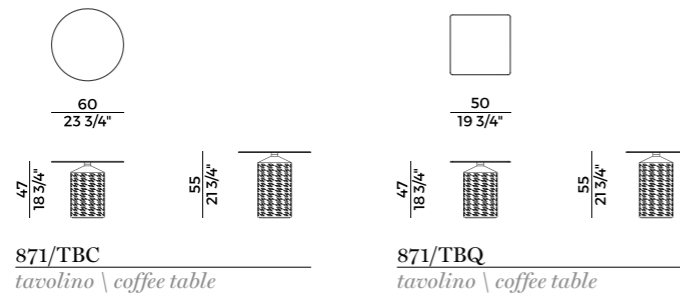

DESIGN
CHIARA ANDREATTI

tavolini | coffee tables

Hishi

Collezione di tavolini, per utilizzo indoor e outdoor in due altezze. Base in ceramica con finitura lucida color pesca o grigio sabbia. Top quadrato o tondo in vetro bronzato o noce Canaletto.

Collection of coffee tables, for indoor and outdoor use, with two different heights. Ceramic base with peach or grey sand finish. Square or circular top in bronzed glass or Canaletto walnut.

Hishi \ Tavolini, coffee tables