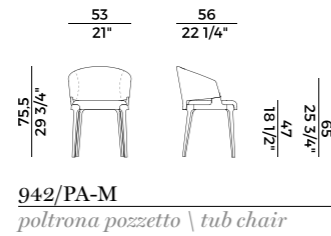

DESIGN
MARIO FERRARINI

poltrona pozzetto | tub chair

Velissima

Poltroncina a pozzetto con struttura e gambe in fusione di alluminio nelle finiture lucido o rame. Imbottitura in poliuretano espanso ignifugo, disponibile in tutti i rivestimenti di collezione o in pelle traforata.

Tube chair with frame and legs in cast aluminum, in polished or copper finishes. Padded in fire retardant polyurethane foam. Covers as per collection or perforated leather.

Velissima \ Poltrona pozzetto, tub chair