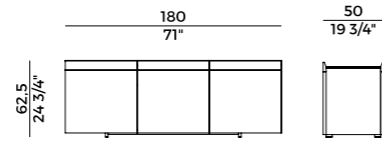

884/MB2-180
credenza \ sideboard