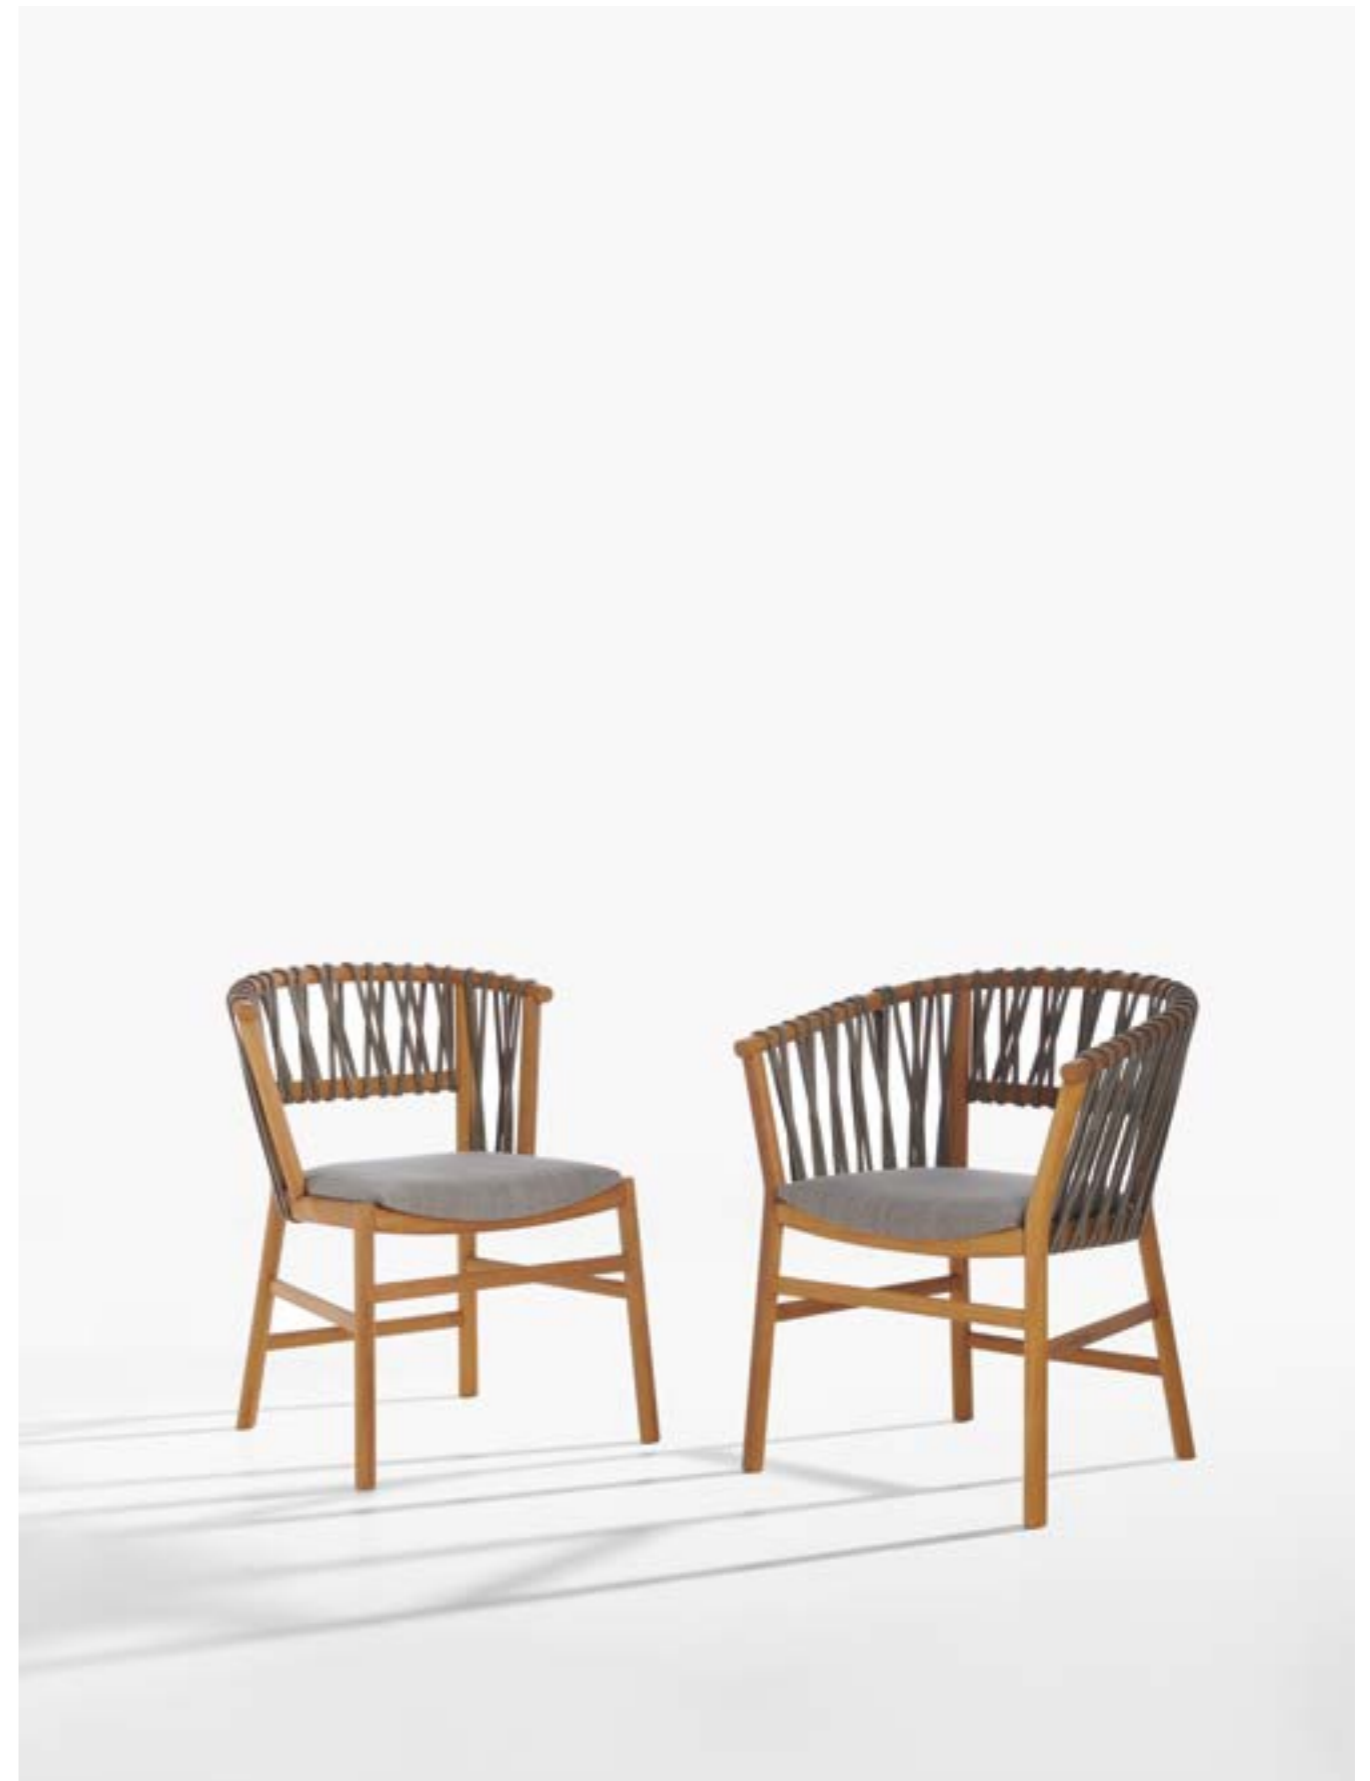

DESIGN
FEDERICA BIASI

sedia | chair
poltrona | armchair

Mali

Sedia e poltroncina per utilizzo outdoor, con struttura in legno massello di Iroko. Seduta imbottita in poliuretano espanso e schienale intrecciato con fettuccia "Fly". Finiture e rivestimenti di collezione.

Chair and armchair, for outdoor use, with Iroko solid wood frame. Seat padded in polyurethane foam. Backrest woven with "Fly" ribbon. Finishes and covers as per collection.

Mali \ Sedia, *chair*
Poltrona, *armchair*