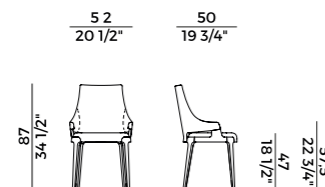

942/7
sedia \ chair