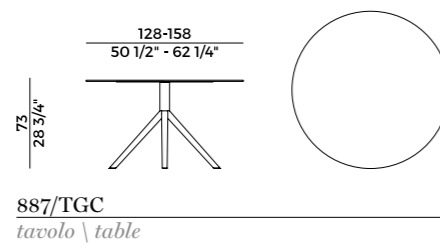

DESIGN
GABRIELE E OSCAR BURATTI

tavolo | table

OTX

Tavolo tondo con base in metallo verniciata. Per la versione indoor, il piano è in frassino o resina nano-tech; per la versione outdoor il piano è in HPL. Finiture di collezione.

Circular table with painted metal base. For indoor use, the top is in ash wood or nano-tech resin; for the outdoor version the top is in HPL. Finishes as per collection.

OTX \ Tavolo, table