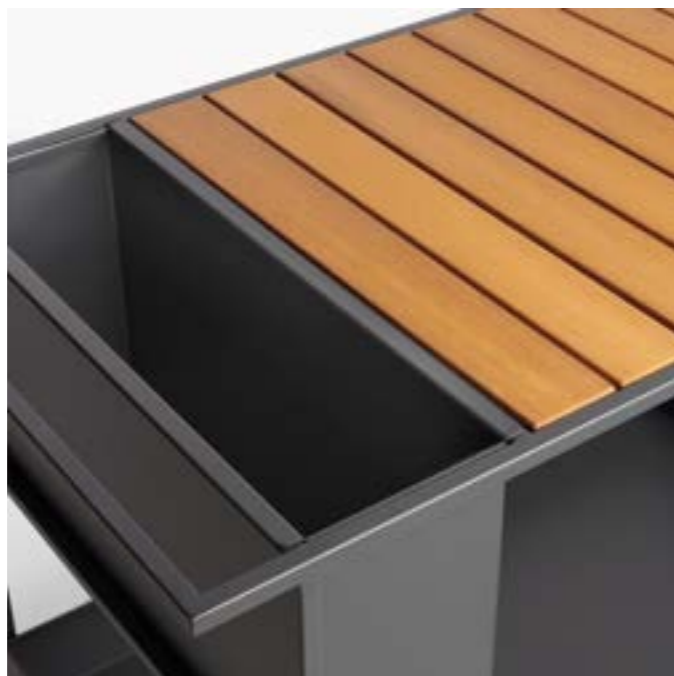

DESIGN
BERNHARDT & VELLA

carrello | trolley

Butler

Carrello, per utilizzo outdoor, con struttura in metallo verniciato antracite goffrato e piano in legno Iroko. Cassetto contenitore fisso e porta bottiglie laterale removibile in metallo verniciato.

Trolley, for outdoor use, with anthracite embossed metal frame and Iroko wooden top. Fixed drawer and removable side bottle holder in painted metal.

892
carrello \ trolley

Butler \ Carrello, trolley