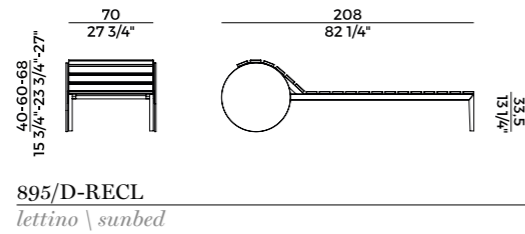

DESIGN
JOHAN LINDSTÉN

lettino | sunbed

Suno

Lettino regolabile con struttura e doghe in legno massello Iroko e ruote in HPL antracite. Cuscino imbottito in poliuretano espanso. Rivestimenti outdoor di collezione.

Adjustable sunbed with Iroko solid wood frame and slats. Anthracite HPL wheels. Cushions padded in polyurethane foam. Outdoor covers as per collection.

Suno \ Lettino, *sunbed*