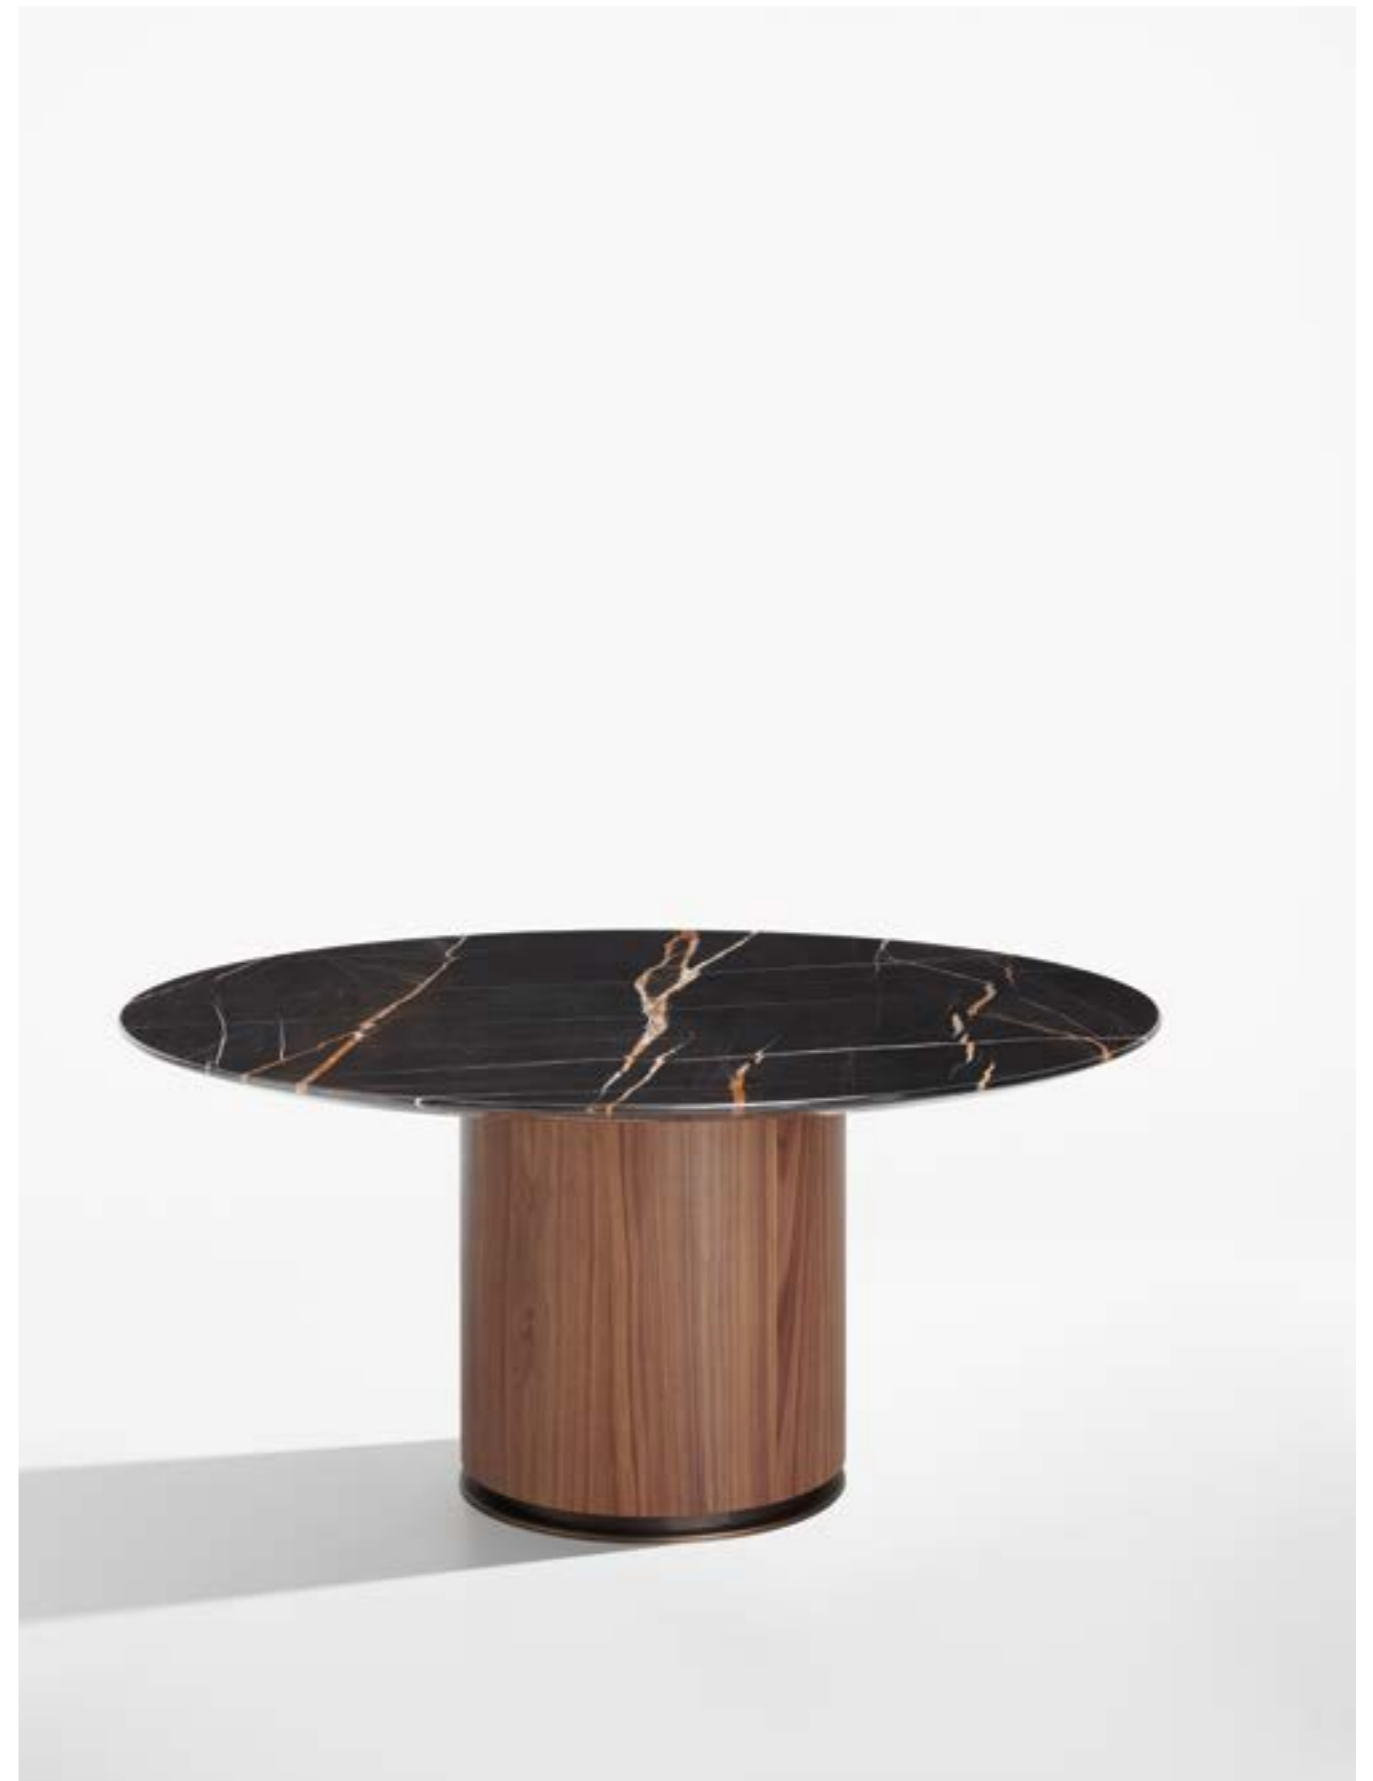

Otab \ Tavolo, table