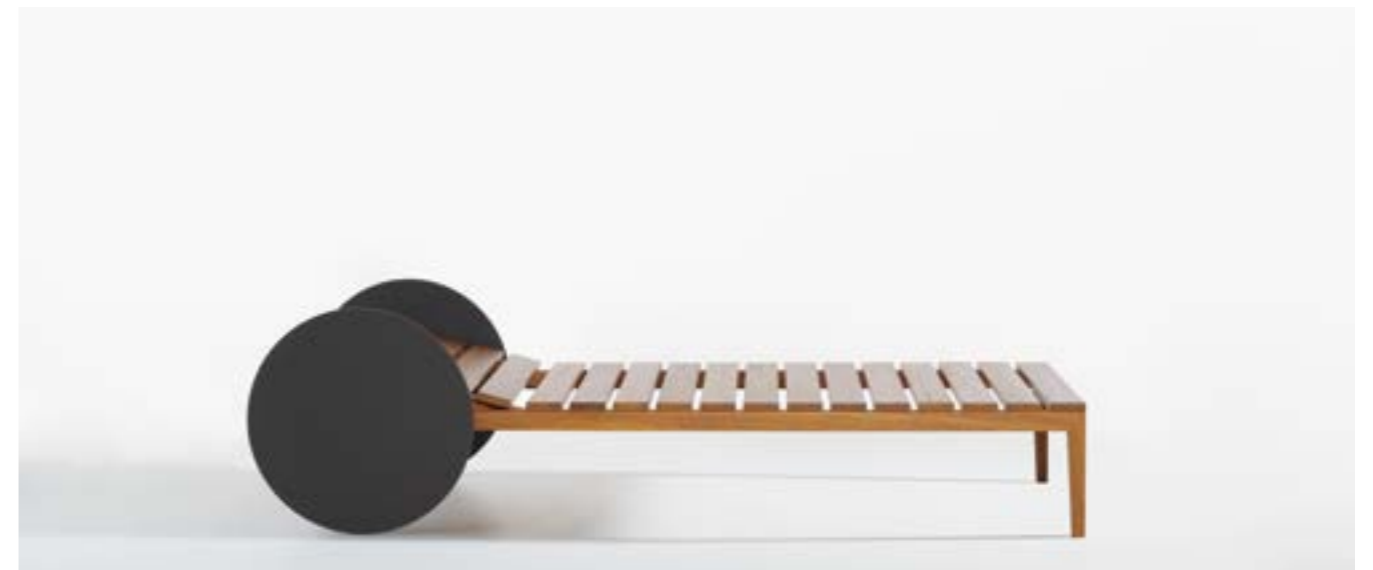

Suno \ Lettino, *sunbed*