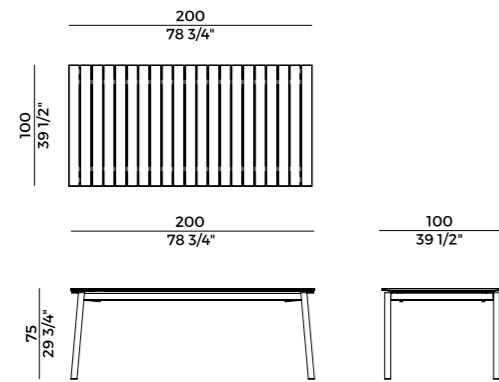

DESIGN
DAVID LOPEZ QUINCOCES

tavoli | tables

Dock

Tavolo rettangolare con struttura e top a doghe in massello di Iroko per utilizzo outdoor. Disponibile versione estensibile.

Outdoor rectangular table with Iroko solid wood slatted frame and top. Extendable version available.