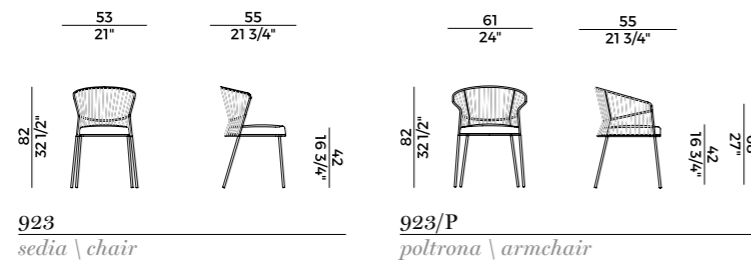

DESIGN
RADICE & ORLANDINI

sedia | chair
poltrona | armchair

Ola

Sedia e poltroncina per utilizzo outdoor, con struttura in metallo verniciato intrecciata in fettuccia "Fly". Seduta imbottita in poliuretano espanso. Finiture e rivestimenti di collezione.

Cuscino seduta compreso.

Chair and armchair, for outdoor use, with embossed metal frame woven with "Fly" ribbon. Seat padded in polyurethane foam. Finishes and covers as per collection.

Seat cushion included.

Ola \ Sedia, *chair*