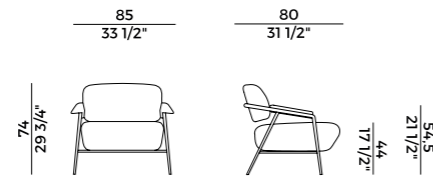

DESIGN
STORAGE MILANO

lounge | lounge armchair

Stay

Poltrona lounge con seduta e schienale imbottiti in poliuretano espanso ignifugo. Struttura in tubolare di metallo verniciato antracite goffrato o ottone brunito. Rivestimenti di collezione.

Lounge armchair with seat and back padded in fire retardant polyurethane foam. Structure in anthracite embossed painted metal or bronzed brass. Covers as per collection.

909/PL
lounge \ lounge armchair