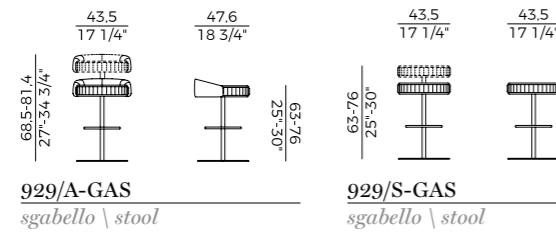

DESIGN
SERENA CONFALONIERI

sgabelli | stools

Plissé

Sgabello con seduta imbottita in poliuretano espanso ignifugo e perimetro plissettato. Disponibile con o senza schienale. Base centrale girevole in metallo con regolazione a gas. Finiture e rivestimenti di collezione.

Stool with seat padded in fire retardant polyurethane foam and pleated perimeter. Available with or without backrest. Metal swivel central base with gas-height adjustment system. Finishes and covers as per collection.

Plissé \ Sgabelli, stools