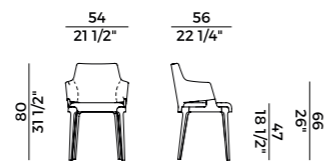

942/PB
poltrona \ armchair