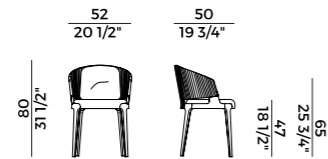

DESIGN
MARIO FERRARINI

poltrona pozzetto | tub chair

Velis

Poltroncina per utilizzo outdoor, con struttura in legno massello di Iroko e schienale con struttura in metallo verniciato intrecciato in cordino "Gassa". Seduta imbottita in poliuretano espanso. Finiture e rivestimenti di collezione.

Cuscino schienale compreso.

Armchair, for outdoor use, with Iroko solid wood frame and back with painted metal frame woven in "Gassa" rope. Seat padded in polyurethane foam. Finishes and covers as per collection.

Back cushion included.

942/PAR
poltrona pozzetto \ tub chair