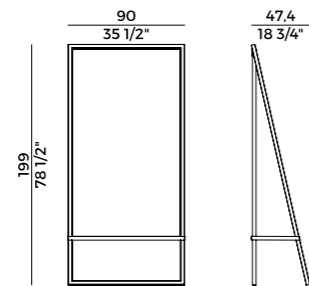

DESIGN
STORAGE MILANO

specchio | mirror

Tale

Specchio a parete con cornice frontale in metallo verniciato antracite goffrato. Cornice interna, dettaglio e fascia inferiore in ottone brunito o antracite goffrato.

Wall mirror with front frame in anthracite embossed painted metal. Internal frame, detail and lower band in bronzed brass or embossed anthracite.

891/S
specchio \ mirror