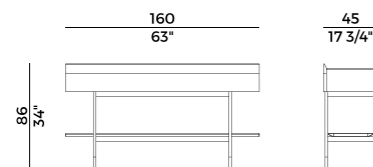

870/CS
consolle \ console