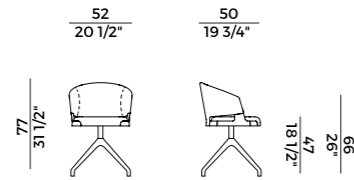

DESIGN
MARIO FERRARINI

poltrona pozzetto girevole | swivel tub chair

Velis

Poltroncina a pozzetto imbottita in poliuretano espanso ignifugo con base centrale girevole a quattro razze in alluminio verniciato nero goffrato. Dettaglio del bracciolo in frassino o noce Canaletto. Finiture e rivestimenti di collezione.

Tube chair padded in fire retardant polyurethane foam with four-star swivel central base in embossed black painted aluminum. Detail of the armrest in ash wood or Canaletto walnut. Finishes and covers as per collection.

942/PAG
poltrona pozzetto girevole \ swivel tub chair