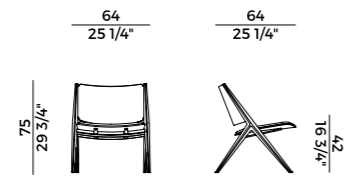

DESIGN
FAVARETTO & PARTNERS

lounge | lounge chair

Trak

Lounge in frassino o noce Canaletto con schienale e seduta imbottiti in poliuretano espanso ignifugo. Finiture e rivestimenti di collezione.

Lounge chair with ash wood or Canaletto walnut frame and seat and backrest padded in fire retardant polyurethane foam. Finishes and covers as per collection.

919/L
lounge \ lounge chair