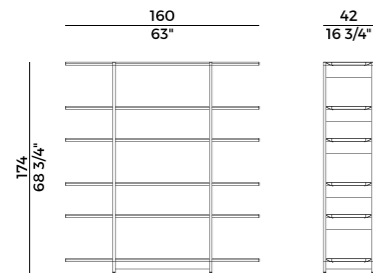

DESIGN
GABRIELE E OSCAR BURATTI

librerie | bookcases
consolle | console

Arial

Collezione di consolle e librerie. Per entrambe struttura in metallo disponibile in due finiture: ottone brunito con piedini in antracite goffrato, oppure struttura in antracite goffrato con piedini in ottone brunito. Consolle con due cassetti. Parte superiore in frassino o noce Canaletto impiallacciato e bordi superiori in legno massello. Top disponibile in: marmo, vetro retro-verniciato nero, frassino, noce Canaletto. Ripiano inferiore in frassino o noce Canaletto. La libreria è disponibile in due altezze, con 6 o 3 ripiani impiallacciati in frassino o Noce Canaletto. Disponibili cassetti opzionali.

Collection of console and bookcases. Metal structure available in two finishes: bronzed brass and feet in embossed anthracite or embossed anthracite with bronzed brass feet. Console with two drawers. Upper part in ash wood or veneered Canaletto walnut and upper edges in solid wood. Top available in: marble, black back-painted glass, ash wood or Canaletto walnut. Lower shelf in ash wood or Canaletto walnut. The bookcase is available in two heights, with 6 or 3 shelves veneered in ash wood or Canaletto walnut. Optional drawers available.

870/ML
libreria \ bookcase