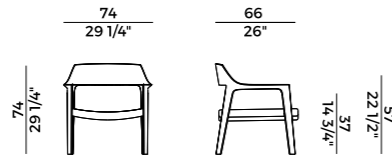

DESIGN
MARIO FERRARINI

lounge | lounge armchair

Scheggia

Poltrona lounge con schienale e struttura interamente in noce Canaletto e seduta imbottita in poliuretano espanso Ignifugo disponibile nei rivestimenti di collezione.

Lounge armchair with seat and legs in solid Canaletto walnut and seat padded in fire retardant polyurethane foam available in the covers as per collection.

906/PLI
lounge \ lounge armchair