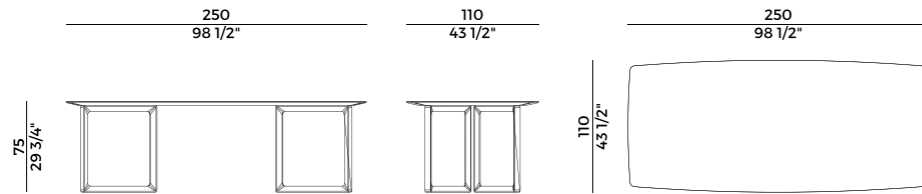

893/TR
tavolo \ table