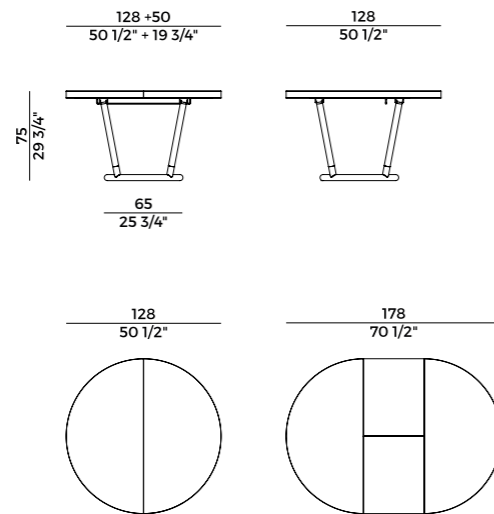

DESIGN
MARIO FERRARINI

tavolo estensibile | extendable table

Pipe

Tavolo tondo interamente in massello di frassino, nelle finiture di collezione, che termina in un basamento a sua volta rotondo in tubolare in ottone brunito. Piano allungabile.

Round table in Ash, available in the finishes as per collection, with round basement in bronzed brass. Extensible top.

885/TC
tavolo estensibile \ extendable table