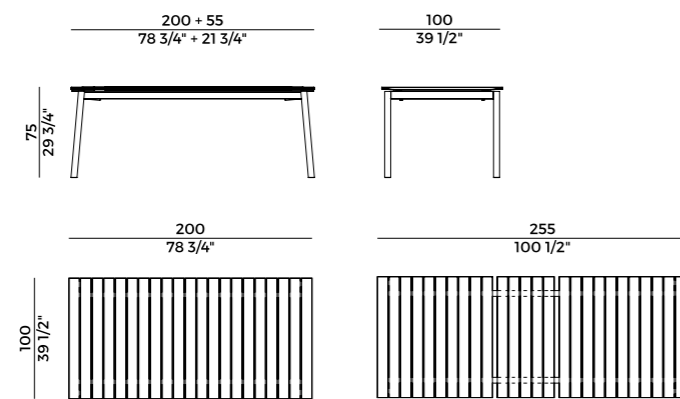

897/TR
tavolo estensibile \ extendable table