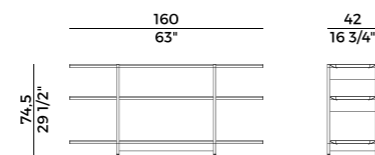

870/MS
libreria \ bookcase