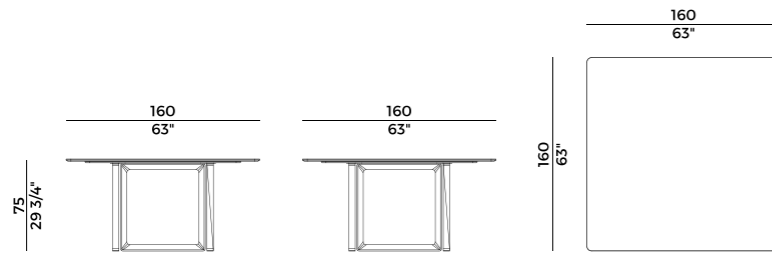

DESIGN
BERNHARDT & VELLA

tavoli | tables

Opus

Tavolo con struttura in massello di frassino o noce Canaletto. Piani in marmo, frassino o noce. Disponibile in una versione quadrata con basamento singolo e rettangolare con basamento doppio. Finiture di collezione.

Table with solid ash wood or Canaletto walnut structure. Top in marble, ash wood or Canaletto walnut. Available in square version with single base and in rectangular version with double base. Finishes as per collection.

893/TQ
tavolo \ table